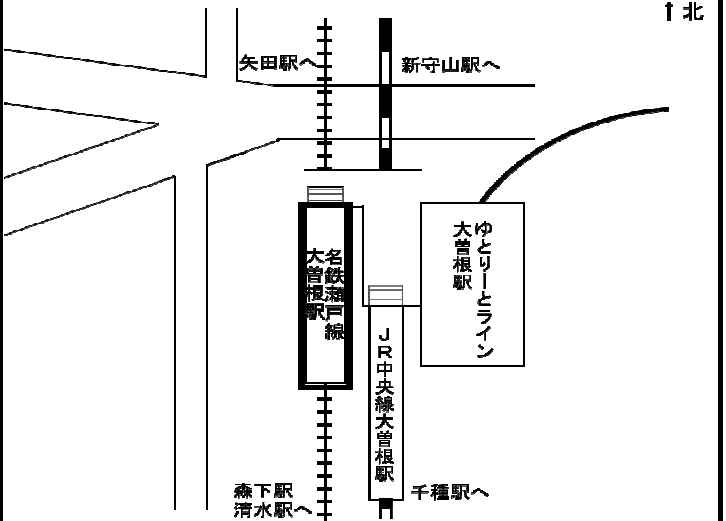

大曾根駅から 名鉄瀬戸線 上り 普通電車 栄町 行き 清水駅下車徒歩含め8分 (下記時刻表参照)

平日	午前 7時 33 43 47 51 55 59 8時 03 07 11 15 19 23 27 32 37 42 48 54 9時 02 16 31 46
	午後 12時 10 27 40 57 13時 10 27 40 57
土日 祝日	午前 7時 30 47 8時 00 17 30 47 9時 02 15 27 40 57 午後 12時 10 27 40 57 13時 10 27 40 57

近隣駐車場一覧表 (表面地図参照) 令和2年 7月1日現在 ※最新情報はインターネット等でご確認ください。

No.	駐車場名	駐車台数	駐車料金	会場移動	No.	駐車場名	駐車台数	駐車料金	会場移動
①	MAYパーク柳原	19台	50分 100円 1日 600円	徒歩4分	⑧	名鉄協商清水口第2 スギ薬局駐車場	45台	30分 300円	徒歩4分
②	名鉄協商パーキング 清水1丁目	11台	60分 200円 1日 600円	徒歩4分	⑨	タイムズ清水駅前	15台	30分 110円 1日 550円	徒歩6分
③	リパーク柳原4丁目	10台	60分 200円 1日 700円	徒歩6分	⑩	名鉄協商パーキング 清水3丁目第3	5台	60分 200円 1日 700円	徒歩5分
④	名鉄協商パーキング 清水駅前	4台	60分 200円 1日 800円	徒歩4分	⑪	名鉄協商パーキング 白壁第7	5台	20分 100円 1日 1000円	徒歩3分
⑤	名鉄協商パーキング 清水3丁目第2	12台	60分 200円 1日 600円	徒歩5分	⑫	Dパーキング 東区白壁4丁目第1	7台	40分 200円 1日 900円	徒歩6分
⑥	鈴木不動産コイン パーク清水1丁目	9台	60分 200円 1日 600円	徒歩4分	⑬	FKパーキング 柳原4丁目	8台	30分 100円 1日 600円	徒歩9分
⑦	タイムズ清水1丁目	11台	60分 220円 1日 880円	徒歩6分	⑭	名鉄協商パーキング 清水1丁目第3	4台	60分 200円 1日 800円	徒歩1分