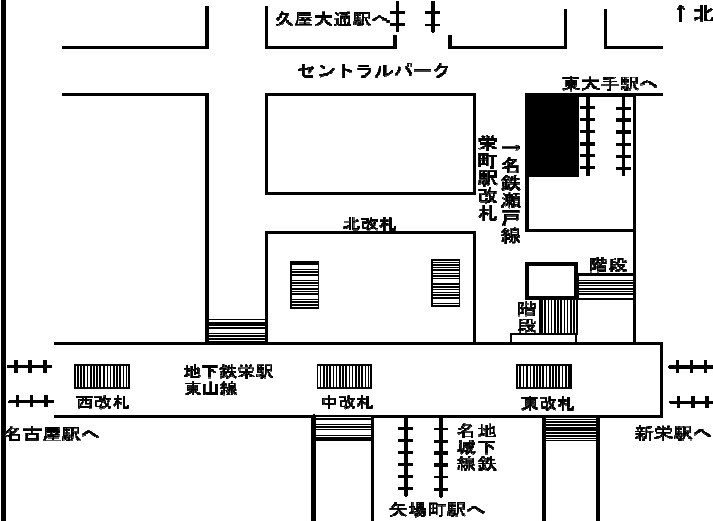

栄町駅から 名鉄瀬戸線 下り 普通電車 尾張瀬戸・喜多山 行き 清水駅下車徒歩含め8分 (下記時刻表参照)

平日	午後 7時 38 48 8時 01 05 09 13 17 21 25 29 33 37 42 47 53 9時 00 13 17 30 45
	午後 12時 00 15 30 45 13時 00 15 30 45
土日 祝日	午前 7時 30 45 8時 00 15 30 45 9時 00 15 30 45 午後 12時 00 15 30 45 13時 00 15 30 45